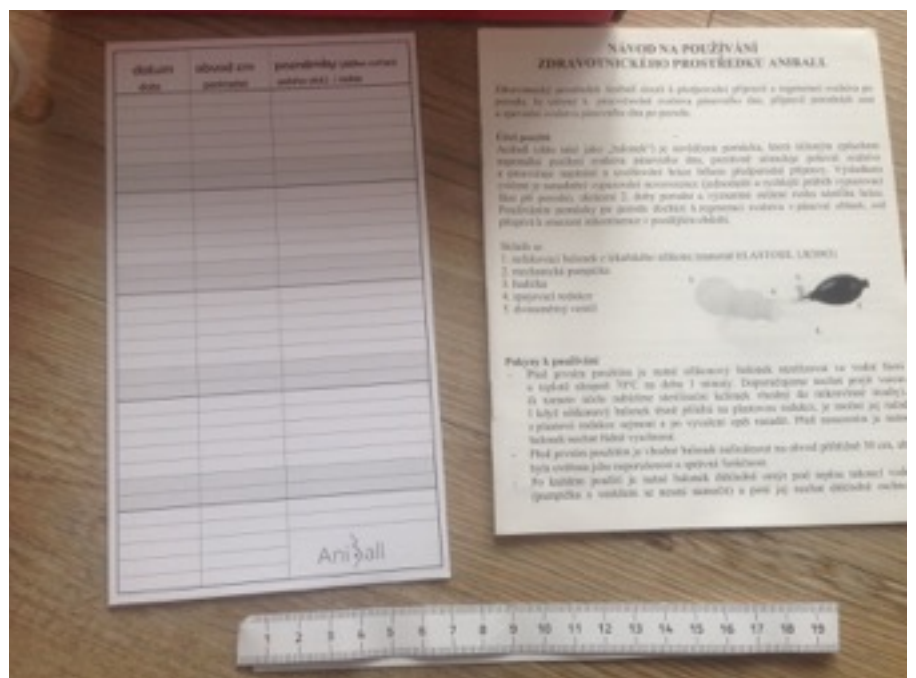

Pro použití aniballu je doporučen lubrikant na vodní bázi.